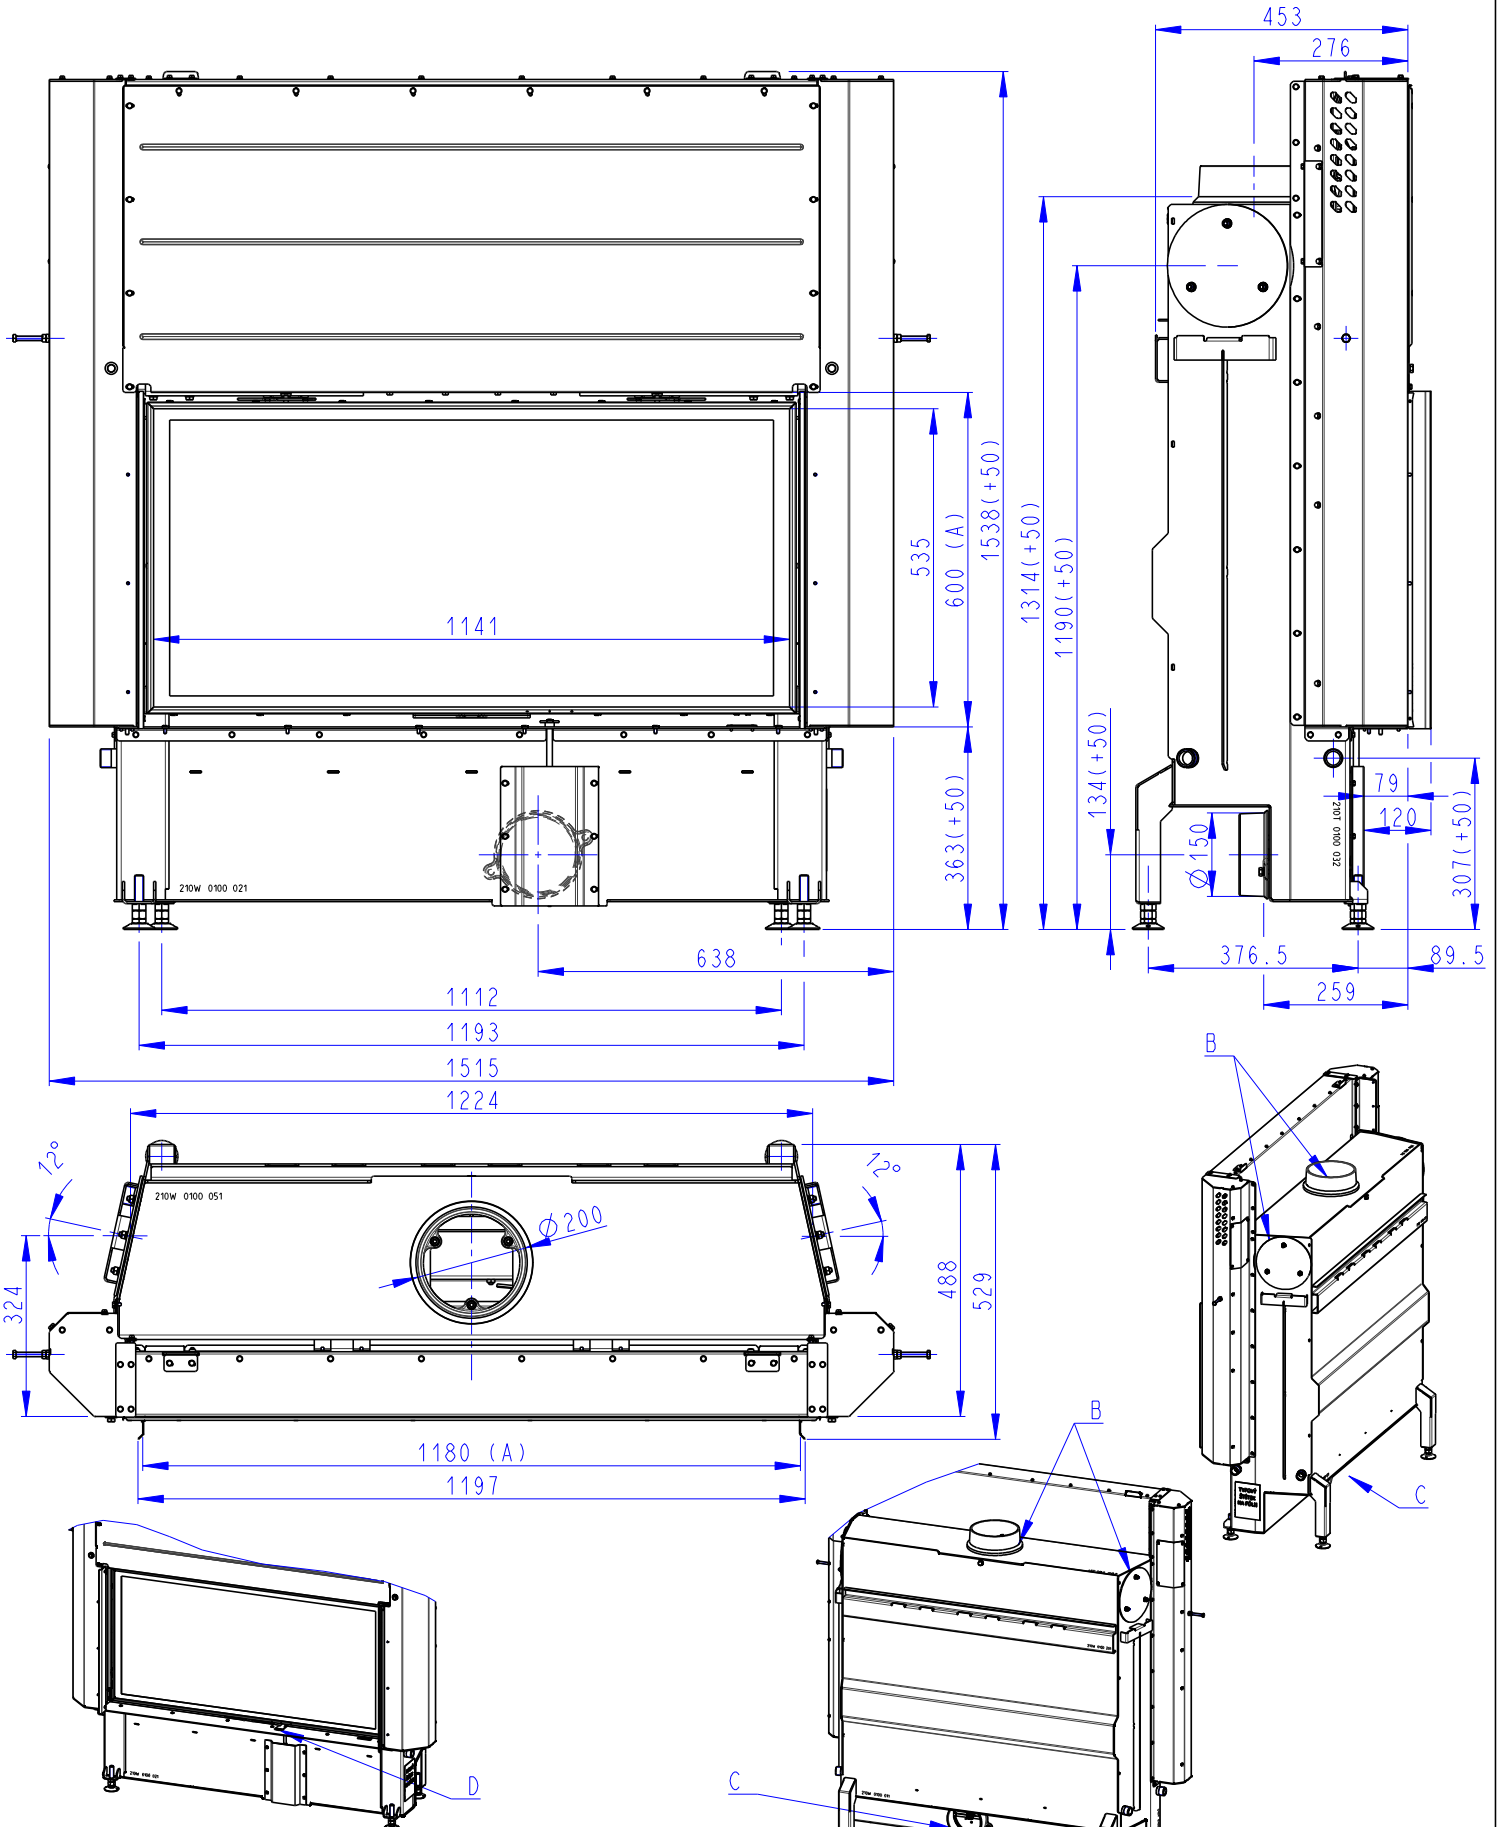

Rozměry v mm
Maße in mm
Dimensions in mm

IMPRESSION 2g L 118.60.01 - 210W	282 kg
IMPRESSION 2g L 118.60.01 + I2LL TOP01	390 kg
IMPRESSION 2g L 118.60.01 + I2LL TOP02	383 kg

- (A) Zastavbovy rozmer / Baumaße / In-built dimension
- (B) Litinový odvod kouře / Cast iron spigot / Der gusseiserne Rauchabgang
- (C) Centralni privod vzduchu / Central air inlet / Zentralluftzufuhr
- (D) Primarni a sekundarni vzduch / Primary and secondary air / Primärluft und Sekundärluft